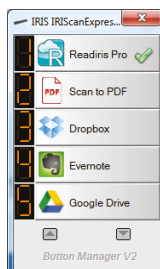

规格	
图像传感器	CIS
扫描分辨率	高达 600 dpi
USB	2.0
功耗	<2.5W
覆盖范围	216 x 813 mm
扫描速度	3 秒/页 @ 200 dpi (黑白)
纸张厚度	16 - 32 磅。(60 - 120 g/m2)
扫描仪驱动程序	Twain, WIA
扫描方法	双面

请到这里下载官方合规证书: www.irislink.com/certificates

最低计算机需求

Windows®

- CPU Pentium® 4 或同等处理器
- Microsoft Windows® 10 / 8 / 7
- 内存: 2GB RAM
- 磁盘空间: 350 MB
- USB 端口