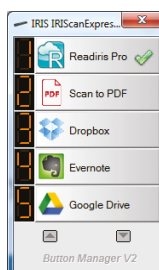

Spécifications	
Capteur d'image	CIS
Résolution de numérisation	Jusqu'à 600 ppp
USB	2.0
Consommation électrique	Moins de 2,5W
Zone de couverture	216 X 813 mm
Vitesse de numérisation	Simplex : 8 secondes par page @ 300 dpi (noir et blanc ou couleur) Duplex 5 secondes par page @ 300 dpi (en noir et blanc ou couleur) / IPM 12 sec
Épaisseur du papier	60–120 g/m2
Pilotes du scanner	Twain, WIA
Méthode de numérisation	Recto-verso

Les certificats de conformité officiels sont disponibles à l'adresse suivante : www.irislink.com/certificates

Configuration minimale requise

Windows®

- Processeur Intel® Pentium® 4 ou équivalent
- Microsoft Windows® 10, 8, 7
- Mémoire RAM : 2 Go
- Espace disque : 350 Mo
- Port USB

Les logiciels et les guides d'utilisation ne sont pas inclus dans le coffret. Pour les télécharger, consultez le site :

www.irislink.com/start