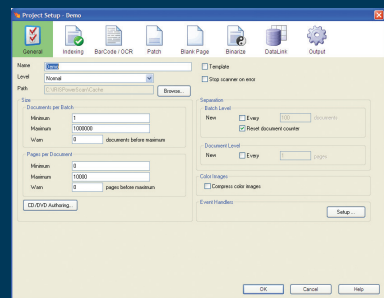

IRIS Powerscan™ 9

IRIS Powerscan™ 是第一款将高速扫描、编索引及文字识别功能结合在一起的解决方案。它快速、可靠、容易使用、与任何品牌的扫描仪兼容...并且价格合理！

主要特点

- 支持多重数据串流扫描(可同时处理彩色与黑白/黑白与灰阶)
- 多图像显示
- 图像预处理功能(偏斜消除、裁剪和空白页检测等)
- 预定义的图像参数模板集
- 全面支持 VirtualReScan™
- 简单的图像操纵和编辑功能(重新扫描、旋转、划分与合并等)
- 具有可依据条形码、空白页、版面配置或识别区内容等来执行批次或文档分隔能力
- 通过条形码值、版面配置识别或 OCR/ICR 区提供自动文档重新命名
- 通过条形码、OCR/ICR 区或使用 OCR 立即执行功能轻松实现文档编索引
- 通过条形码、补丁代码和 OCR/ICR 提供自动文档排序
- 强大的金融字型文字识别功能(OCR-A1 英数字、欧洲金融票证字型与数字、OCR-B1 英数字、欧洲金融票证字型与数字、E-13B 光学及 CMC7 磁性墨水文字等)

预定义项目可以帮助您立即开始生产型扫描：

IRIS Powerscan™ 提供许多预定义项目，帮助您加快工作流程。这些预定义项目包含常见的排序、编索引和处理等任务的典型设置。有了 IRIS Powerscan™，只需轻击鼠标即可开始生产型扫描！

即使预定义模板都无法满足需求，您同样可以轻松创建自己的工作流项目。这些项目将保存在 IRIS Powerscan™ 的开始页面中。

与任何扫描仪兼容：

IRIS Powerscan™ 支持任何品牌的扫描仪：Kodak®、Canon®、Hewlett-Packard®、Avison、Fujitsu®、Epson®、Panasonic®、Bell + Howell® 等等。只需从列表中选择要与 IRIS Powerscan™ 一起使用的扫描仪或选择《一般 Twain 驱动程序模式》。

IRIS Powerscan™ 9 新功能

- 新的背景处理 - 把 IRIS Powerscan™ 9 用作如 Microsoft® Windows® Service 般使用
- 通过目录服务 Active Directory® 作 LDAP 用户身份鉴别
- 多用户中央组态管理：输出设定、项目、图像...
- 小册子管理和排序
- 新的条形码识别引擎
- 扩展并集成 IRIS Document™ 9 服务器
- 建立连接器到您的中央系统 - 于 IRIS Document™ 中开启相应的 API
- ISIS 支持 [插件]
- 扩展并集成至 SharePoint® 连接器 - 基于文件类型自动创建文档库 [插件]
- 新 IRIS Fingerprint™ 文件类型识别引擎 [插件]
- Shared Drive 插件
  - 分享批次文件于共同网络服务器
  - 从中央组态档案，自动更新各 IRIS Powerscan™ 工作站
- 快速入门教学
- 新模板 - 按几下键即扫描！

Intelligent High Quality Compression 高质量智能压缩

I.R.I.S. iHQC™ 插件(专利申请中)代表一种最优异的技术，它可将文档转换为高度压缩的彩色 PDF/XPS 文件(其中文字为可搜索)，同时不会降低质量！

iHQC™ 基本压缩级别(称为第 1 级压缩)以无限量型式集成于 IRIS Document™ 内。其他各级均可每年免费压缩 1,000 张图像，若需要更高的处理量可以以插件型式获取。

有关 IRIS Powerscan™ 的更多信息，

请访问 www.irislink.com/IRIS Powerscan 或联系我们：var.opt@irislink.com

I.R.I.S. HK Ltd.